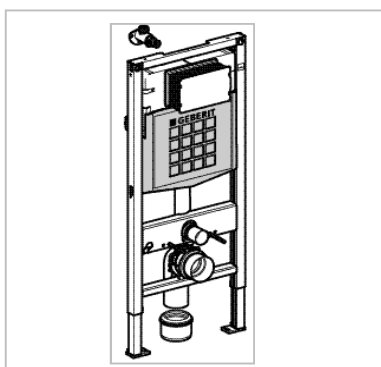

Duofix frontbetjent

Geberit nr. 111.306.00.5
VVS-nr. 617060.310

Frontbetjent
indbygningcisterne til
armlæn. 3/6 ltr. skyl

Passer til Sigma
betjenings-pladerne,
Bolero, Tango, Samba &
Mambo

Reserve dele:

Skyllegarniture 3/6 ltr.:
Geberit nr. 240.622.00.1
VVS-nr. 617500.186

Svømmerventil til udskiftning:
Geberit nr. 240.700.00.1
VVS-nr. 617500.900

Servicesæt for svømmerventil:
Geberit nr. 240.771.00.1
VVS-nr. 617500.494