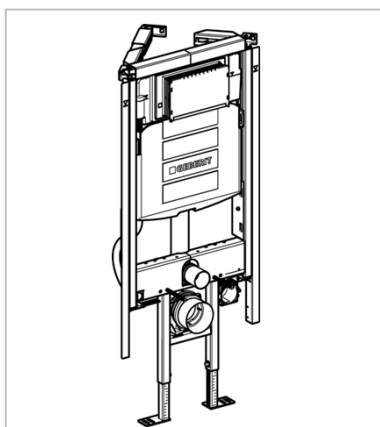

Duofix frontbetjent hjørneelement

Geberit nr. 111.394.00.5
VVS-nr. 617050.300

Frontbetjent
indbygningcisterne til 3/6
ltr. skyl

Passer til Sigma
betjenings-pladerne,
Bolero, Tango, Samba &
Mambo

Reservedele:

Skyllegarniture 3/6 ltr.:
Geberit nr. 240.622.00.1
VVS-nr. 617500.186

Svømmerventil til udskiftning:
Geberit nr.240.700.00.1
VVS-nr. 617500.900

Servicesæt for svømmerventil:
Geberit nr. 240.771.00.1
VVS-nr. 617500.494