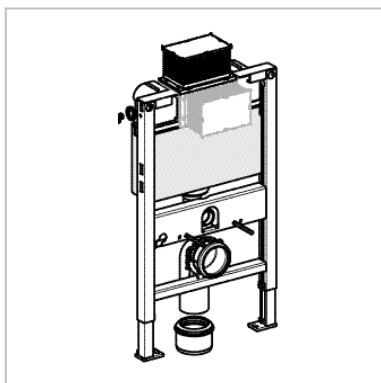

Geberit Duofix WC-elementer

Kvalitetssikring

Duofix top/front betjent 82 cm

Geberit nr. 111.245.00.1
VVS-nr. 617060.510

Top -eller frontbetjent
indbygningcisterne til 3/6
ltr. skyl
Passer til betjenings-
pladerne Artline, Kappa20
og 21 og Kappa50 samt de
pneumatiske fingertryk

Reserve dele:

Skyllegarniture 3/6 ltr.:
Geberit nr. 240.638.00.1
VVS-nr. 617500.181

Svømmerventil til udskiftning:
Geberit nr. 240.700.00.1
VVS-nr. 617500.900

Servicesæt for svømmerventil:
Geberit nr. 240.771.00.1
VVS-nr. 617500.494

Duofix top/front betjent 98 cm

Geberit nr. 111.295.00.1
VVS-nr. 617060.560

Top -eller frontbetjent
indbygningcisterne til 3/6
ltr. skyl
Passer til betjenings-
pladerne Artline, Kappa20
og 21 og Kappa50 samt de
pneumatiske fingertryk