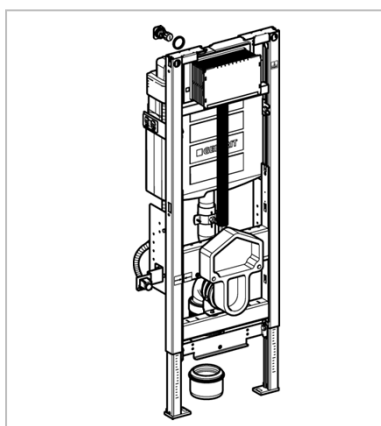

Duofix frontbetjent højdeindstilleligt

Geberit nr. 111.396.00.5
VVS-nr. 617060.330

Frontbetjent
indbygningcisterne til 3/6
litr. skyl

Passer til betjenings-
pladerne Sigma 50, Sigma
20, Sigma 10, Bolero,
Tango, Samba og Mambo

Reserve dele:

Skyllegarniture 3/6 ltr.:
Geberit nr. 240.622.00.1
VVS-nr. 617500.186

Svømmerventil til udskiftning:
Geberit nr. 240.700.00.1
VVS-nr. 617500.900

Servicesæt for svømmerventil:
Geberit nr. 240.771.00.1
VVS-nr. 617500.494