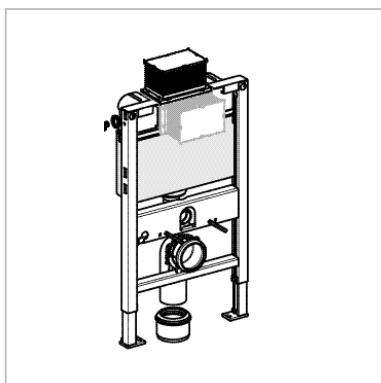

Geberit Duofix WC-elementer

Kvalitetssikring

Duofix top/front betjent 82 cm

Geberit nr. 111.245.00.1
VVS-nr. 617060.510

Top -eller frontbetjent
indbygningcisterne til 3/6
ltr. skyl
Passer til betjenings-
pladerne Artline, Kappa20
og 21 og Kappa50 samt de
pneumatiske fingertryk

Duofix top/front betjent 98 cm

Geberit nr. 111.295.00.1
VVS-nr. 617060.560

Top -eller frontbetjent
indbygningcisterne til 3/6
ltr. skyl
Passer til betjenings-
pladerne Artline, Kappa20
og 21 og Kappa50 samt de
pneumatiske fingertryk