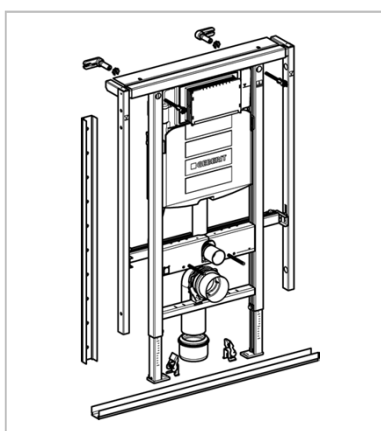

Kvalitetssikring

Duofix frontbetjent breddeindstilleligt

Geberit nr. 111.387.00.5
VVS-nr. 617060.340

Frontbetjent
indbygningcisterne til 3/6
litr. skyl

Passer til betjenings-
pladerne Sigma 50, Sigma
20, Sigma 10, Bolero,
Tango, Samba og Mambo

Reserve dele:

Skyllegarniture 3/6 ltr.:
Geberit nr. 240.622.00.1
VVS-nr. 617500.186

Svømmerventil til udskiftning:
Geberit nr. 240.700.00.1
VVS-nr. 617500.900

Servicesæt for svømmerventil:
Geberit nr. 240.771.00.1
VVS-nr. 617500.494